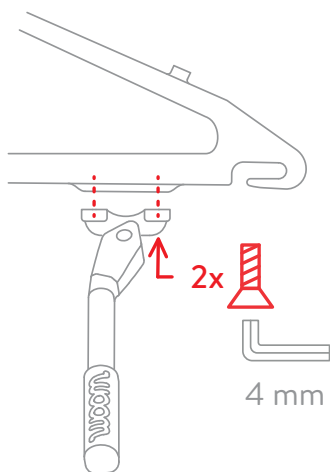

woom™ SEITENSTÄNDER

Anbau Mounting

Länge justieren Adjusting length

woom GmbH
Industrasse 1-7 / Halle 14 / Top 5
3400 Klosterneuburg
Europe / Austria

woombikes.com